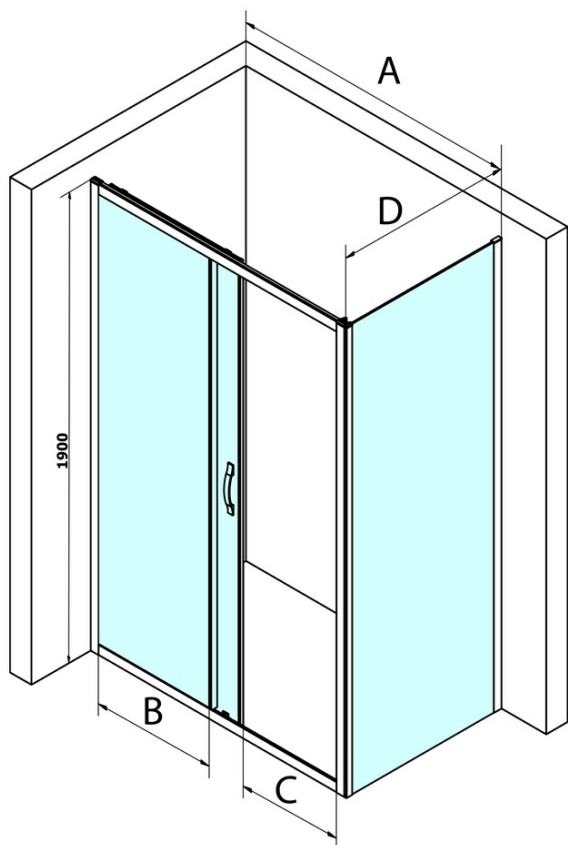

# Produktový list

Objednací kód: **GS1114**

**SIGMA SIMPLY** sprchové dveře posuvné 1400 mm, čiré sklo

MODEL	A	B	C
GS1110	970-1010	430	400
GS1111	1070-1110	480	435
GS1112	1170-1210	530	485
GS1113	1270-1310	580	535
GS1114	1370-1410	630	585
GS4210	970-1010	430	400
GS4211	1070-1110	480	435
GS4212	1170-1210	530	485
GS4213	1270-1310	580	535
GS4214	1370-1410	630	585

MODEL	A	B	C
GS1110	980-1020	430	400
GS1111	1080-1120	480	435
GS1112	1180-1220	530	485
GS1113	1280-1320	580	535
GS1114	1380-1420	630	585
GS4210	980-1020	430	400
GS4211	1080-1120	480	435
GS4212	1180-1220	530	485
GS4213	1280-1320	580	535
GS4214	1380-1420	630	585