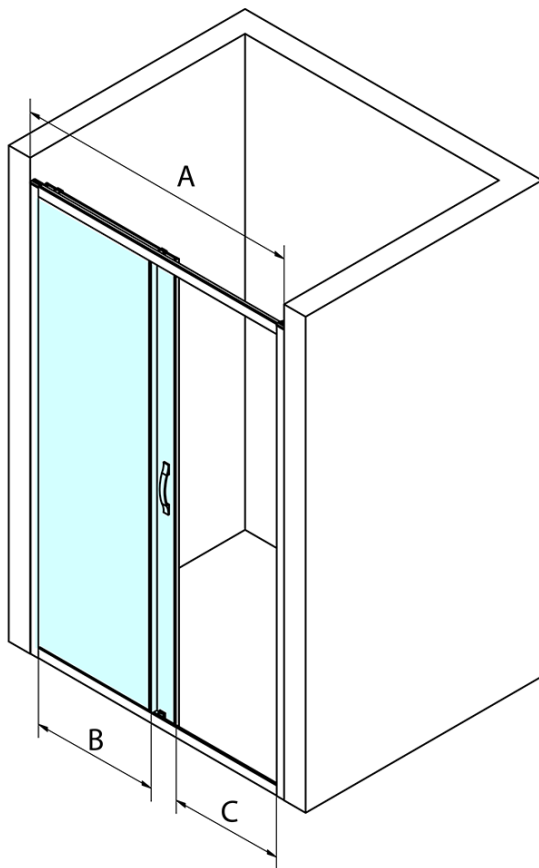

# Produktový list

Objednací kód: **GS1114**

**SIGMA SIMPLY** sprchové dveře posuvné 1400 mm, čiré sklo

MODEL	A	B	C
GS1110	970-1010	430	400
GS1111	1070-1110	480	435
GS1112	1170-1210	530	485
GS1113	1270-1310	580	535
GS1114	1370-1410	630	585
GS4210	970-1010	430	400
GS4211	1070-1110	480	435
GS4212	1170-1210	530	485
GS4213	1270-1310	580	535
GS4214	1370-1410	630	585

MODEL	A	B	C
GS1110	980-1020	430	400
GS1111	1080-1120	480	435
GS1112	1180-1220	530	485
GS1113	1280-1320	580	535
GS1114	1380-1420	630	585
GS4210	980-1020	430	400
GS4211	1080-1120	480	435
GS4212	1180-1220	530	485
GS4213	1280-1320	580	535
GS4214	1380-1420	630	585