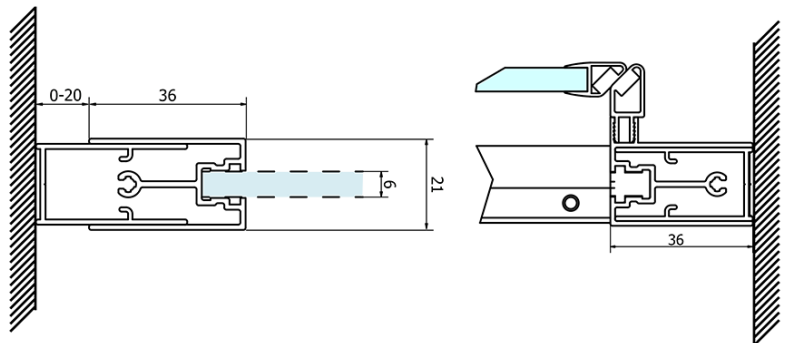

# Produktový list

Objednací kód: **GS1114**

**SIGMA SIMPLY** sprchové dveře posuvné 1400 mm, čiré sklo

MODEL	A	B	C
GS1110	970-1010	430	400
GS1111	1070-1110	480	435
GS1112	1170-1210	530	485
GS1113	1270-1310	580	535
GS1114	1370-1410	630	585
GS4210	970-1010	430	400
GS4211	1070-1110	480	435
GS4212	1170-1210	530	485
GS4213	1270-1310	580	535
GS4214	1370-1410	630	585

MODEL	A	B	C
GS1110	980-1020	430	400
GS1111	1080-1120	480	435
GS1112	1180-1220	530	485
GS1113	1280-1320	580	535
GS1114	1380-1420	630	585
GS4210	980-1020	430	400
GS4211	1080-1120	480	435
GS4212	1180-1220	530	485
GS4213	1280-1320	580	535
GS4214	1380-1420	630	585

MODEL	D
GS3170	680-700
GS3175	730-750
GS3180	780-800
GS3190	880-900
GS3110	980-1000
GS4370	680-700
GS4375	730-750
GS4380	780-800
GS4390	880-900
GS4310	980-1000